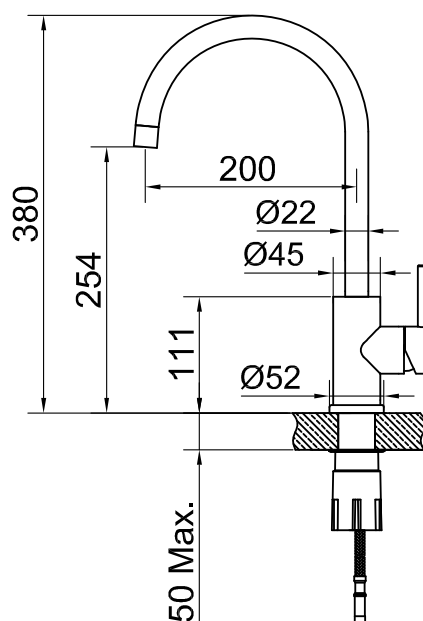

Steel Curve D

Art no: 30005 RSK: 8318322